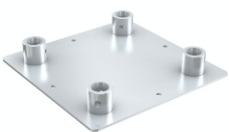

Milos Ballast-Tank

Faltbarer Wassertank aus Milos Tube-Komponenten.
80 x 80 x 90cm / 550kg

75.00